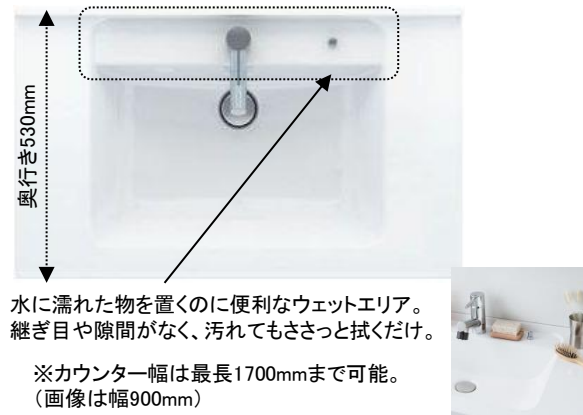

※イメージ写真のため実際の仕様とは異なる場合がございます。

「シーライン」
Cline W900

洗面空間を、
もっと使える生活空間へ

パナソニックおそうじラクラク機能

汚れるのは「スキマ」があるから。
パナソニックは汚れる原因の「スキマ」そのものを少なくすることで、
汚れにくく、ラクに拭けていつも清潔に保てるカウンター廻りを実現しました。

◎パナソニックの「おそうじラクラク」ポイント

継ぎ目や隙間がないカウンター。
汚れてもささっと拭くだけ。

髪の毛などのゴミをささっと取り
除けるヘアキャッチャー。

掃除しにくかったフチの隙
間がない排水口。

カウンター

使いやすく、お手入れラクなデザイン
奥行き530mmプラン

水に濡れた物を置くのに便利なウェットエリア。
継ぎ目や隙間がなく、汚れてもささっと拭くだけ。

※カウンター幅は最長1700mmまで可能。
(画像は幅900mm)

水栓

マルチシングルレバー洗面

カチット水栓機能付

吐水口部分を
引き出せば、
ボール掃除も
ラクラク。

フロアユニット

パノラスライドタイプ

奥まで引き出せ、さっと物の出し入れができます。

ドア枠に当たらない新構造

引出しを出してもドア枠に当たらないよう、
引出しを15mm回避しています。

ミラー